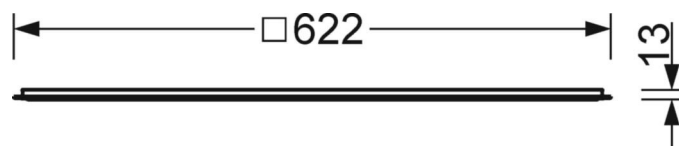

DEEP-LINK

<https://www.regiolum.de/ru/article/60154036650>

Ссылка	LED 3800lm 840
ηLB	100 %
Φ ↓↑	100 % / 0 %
UGR поп./вдоль дисплей	18.5 / 18.1
	65° < 3000cd/m ²

Механика

цвет корпуса	белый стандартный для электротехники RAL 9016
размеры (LxWxH/DxH)	622mm x 622mm x 13mm
Глубина	13mm
Потолочная система	подвесные потолки с видимыми несущими траверсами [s-TS] (625x625мм), потолки с вырезами (AD)
вырез в потолке (ДxШ/диам.)	612mm x 612mm
глубина встройки	100mm [AD]; 100mm [s-TS]; 100mm [s-TS] min
вес (нетто)	3.99kg
Вид монтажа	Вкладная установка, настенная установка отдельных светильников, Потолочная одиночная установка

размеры

L	622 mm	Длина
B	622 mm	Ширина
H	13 mm	Высота
T	13 mm	Глубина
DA(L)	612 mm	Сечение, длина
DA(B)	612 mm	Сечение, ширина
DS min	10 mm	Минимальная толщина потолка
Et(min)	100 mm	Минимальное расстояние от потолка - минимальный размер (видим
Et(AD)	100 mm	Минимальное расстояние от потолка (потолки с вырезом)
Et(TS)	100 mm	Минимальное расстояние от потолка - рекомендуемое (видимый Т-про
MLTS1	625 mm	Модульный размер, длина (видимый Т-профиль)
MLTS_1/2	625	Модульный размер, длина (видимый Т-профиль) 1/2
MBTS1	625 mm	Модульный размер, ширина (видимый Т-профиль)
MBTS_1/2	625	Модульный размер, ширина (видимый Т-профиль) 1/2
KL	144 mm	Длина головки светильника или коробки балласта
KB	42 mm	Ширина головки светильника или коробки балласта
KH	29 mm	Высота головки светильника или коробки балласта