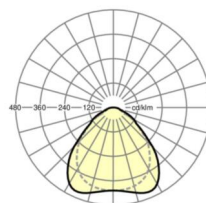

параметры

номер заказа	60154036650
код EAN	4020863337774
номер таможенного тарифа	94051190
Знак прохождения контроля	IP 40/20, класс защиты II, для рабочих мест за дисплеем 65°<3000, F, Indoor, CE
Степень ударпрочности IK	IK02
Температура окружения	ta 25°C
Особые свойства	Готовность к IoT «Ready for IoT»
Гарантийный срок	5 лет
Государственные программы поддержки	BEG - государственные субсидии для энергосберегающих зданий (действительна только для Германии)

электротехника

Балласт	Электронный драйвер DALI2 (1 штука)
Мощность системы	29W
сетевое напряжение	230V/50Hz
автоматический предохранитель (пусковой ток)	33 штук/B10, 55 штук/B16, 57 штук/C10, 92 штук/C16
класс энергосбережения/Источник света	C

Оптика

Оснастка	LED, цветопередача/оттенок света CRI ≥ 80 / 4000K
Допуск для координаты цветности (MacAdam)	3SDCM
Номинальный световой поток	4115lm
Срок службы LED	50000h L80/B10 (Tq 25°C/Покрывать теплоизоляцией нельзя!)
светоотдача светильников	140lm/W
UGR поп./вдоль	18.5 / 18.1

DEEP-LINK

<https://www.regiolum.de/ru/article/60154036650>